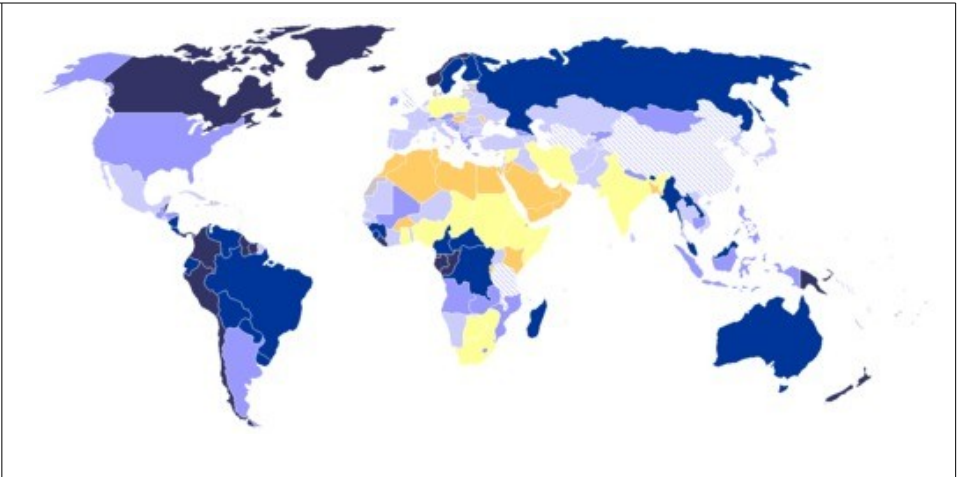

DISPONIBILITÉ MONDIALE EN EAU
DOUCE EN 2000 : m³/personne/an
<http://data.abuledu.org/wp/?LOM=5604>

(de bleu à jaune)

#333366: de 50 000 à 605 000 m³

#003599: de 15 000 à 50 000 m³

#9999ff: de 5000 à 15000 m³

irrigation → champs d'oignons au Sénégal : <http://data.abuledu.org/wp/?LOM=16162>

noria en Nubie : <http://data.abuledu.org/wp/?LOM=23010>

drainage → craste dans les Landes : <http://data.abuledu.org/wp/?LOM=4279>